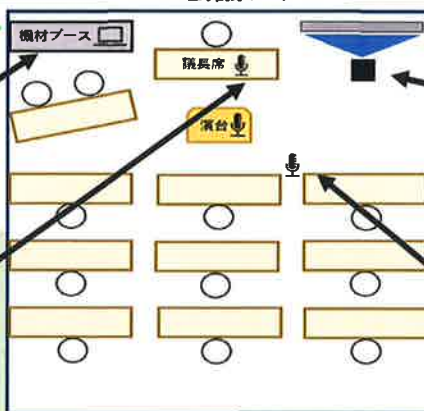

メーカー：YAMAHA 型番：YVC-1000

貸出価格¥10,285(税・サ込)

▼機材HP▼

Web会議プラン

カメラ

会議室を広角に写します。
またリモコンでの操作でズーム
方向操作などが可能です。

マイクスピーカー

高性能のマイクスピーカーが
音声をサポートします。
また会場内のスピーカーや、
※1 持込の外部スピーカーと接続可能です。

プロジェクター・スクリーン

PCの画面、映像を大画面の
スクリーンに投影します。
HDMI、VGAの両方の規格に
対応できます。

ワイヤレスマイクシステム

マイクスピーカーに接続して
最大2か所にワイヤレスマイクを
事務局や質疑応答のマイクとして
配置可能。

※1 ご希望の会場によって会場スピーカーと接続できない場合がございます。

機材設置イメージ

Wi-Fi完備。また有線LANを用いてより安定かつ
快適なインターネット環境をご提供できます。